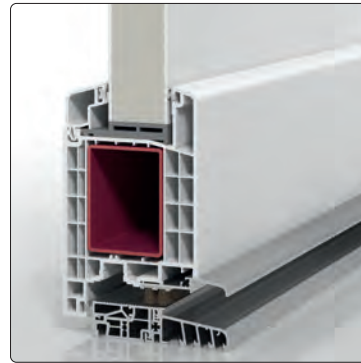

Klare Argumente

Die neuen PaX-Aktions-Haustüren in Kunststoff und Aluminiumüberzeugen mit klaren Argumenten.

- hervorragende Wärmedämmung
- Wetterschenkel für optimalen Schlagregenschutz
- Bodenschwelle mit thermischer Trennung
- 2-teilige Aufsatzbänder
- 2-fach-Verglasung | U_g bis $1,1 \text{ W}/(\text{m}^2\text{K})$
- Ornamentglas wahlweise: Satinato, Mastercarré, Masterpoint, Chinchilla oder Klarglas
- Edelstahlstangengriff S 1020 | 600 mm mit schrägen Stützen
- Edelstahl-Rundrosette
- Innendrücker D_0000 | Edelstahlrundrosette
- 5-fach-Verriegelung
- Profilylinder mit Not- und Gefahrenfunktion

Kunststoff-Haustüren

lieferbar in Weiß (Standard) und gegen Mehrpreis foliert in Anthrazitgrau RAL 7016 genarbt. Füllungsstärke 34 mm.

Aluminium-Haustüren

lieferbar pulverbeschichtet in Weiß oder Anthrazitgrau, matt, glatt, hochwetterfest. Beidseitig in der gleichen Farbe ohne Mehrpreis. Füllungsstärke 28 mm.

Kunststoff-Haustür | Bautiefe 83 mm