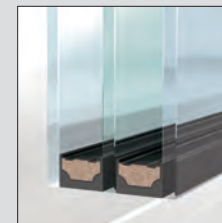

Klare Argumente

Die neuen PaX-Aktions-Haustüren in Kunststoff und Aluminiumüberzeugen mit klaren Argumenten.

- hervorragende Wärmedämmung
- Wetterschenkel für optimalen Schlagregenschutz
- Bodenschwelle mit thermischer Trennung
- 2-teilige Aufsatzbänder
- 2-fach-Verglasung | U_g bis $1,1 \text{ W}/(\text{m}^2\text{K})$
- Ornamentglas wahlweise: Satinato, Mastercarré, Masterpoint, Chinchilla oder Klarglas
- Edelstahlstangengriff S 1020 | 600 mm mit schrägen Stützen
- Edelstahl-Rundrosette
- Innendrücker D_0000 | Edelstahlrundrosette
- 5-fach-Verriegelung
- Profilylinder mit Not- und Gefahrenfunktion

Kunststoff-Haustüren

lieferbar in Weiß (Standard) und gegen Mehrpreis foliert in Anthrazitgrau RAL 7016 genarbt. Füllungsstärke 34 mm.

Aluminium-Haustüren

lieferbar pulverbeschichtet in Weiß oder Anthrazitgrau, matt, glatt, hochwetterfest. Beidseitig in der gleichen Farbe ohne Mehrpreis. Füllungsstärke 28 mm.

Wählbare Zusatzausstattung

Anthrazitgrau
RAL 7016

Aluminium, beidseitig
beschichtet inkl.

ohne Mehrpreis

Kunststoff,
beidseitig foliert

399,- €

Kunststoff,
2-farbig, außen
foliert, innen weiß

199,- €

Aluminium,
2-farbig, außen
beschichtet, matt,
glatt, hochwetter-
fest, innen weiß

99,- €

Edelstahl-
stangengriff
S 1020

matt gebürstet,
schräge Stützen,
1400 mm

99,- €

600 mm

ohne Mehrpreis

Wärmeschutz-
paket

3-fach-Verglasung
 $U_g = 0,7 \text{ W}/(\text{m}^2\text{K})$
erhöhte Füllungs-
stärke von 44 mm

99,- €

Verbund-
sicherheitsglas

einseitig
(raumseitig)

69,- €

beidseitig**

118,- €

**Nur in Verbindung mit 3-fach-Verglasung im Wärmeschutzpaket